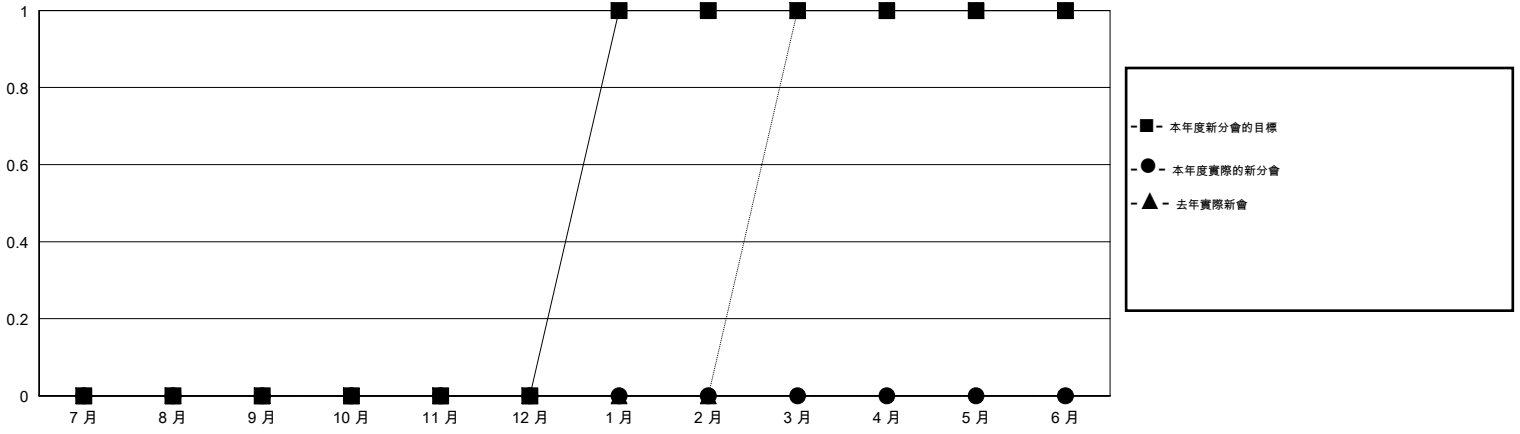

MONTHLY MEMBERSHIP PROGRESS REPORT

District 300A3

Results as of: 3/31/2016

GMT: PEI-JEN CHEN

地點 REP OF CHINA

GMT憲章區 5

分會				
成果 2015-2016				
季	新分會目標	新會	會員流失的分會	淨增/減
7月/8月/9月	0	0	0	0
10月/11月/12月	0	0	0	0
1月/2月/3月	1	0	0	0
4月/5月/6月	0	0	0	0

位會員@每位須繳				
成果 2015-2016				
季	新會員目標	增加的授證/新會員	退會人數	淨增/減
7月/8月/9月	40	198	32	166
10月/11月/12月	-10	21	161	-140
1月/2月/3月	55	107	18	89
4月/5月/6月	-30	0	0	0

目標與實際新會累積