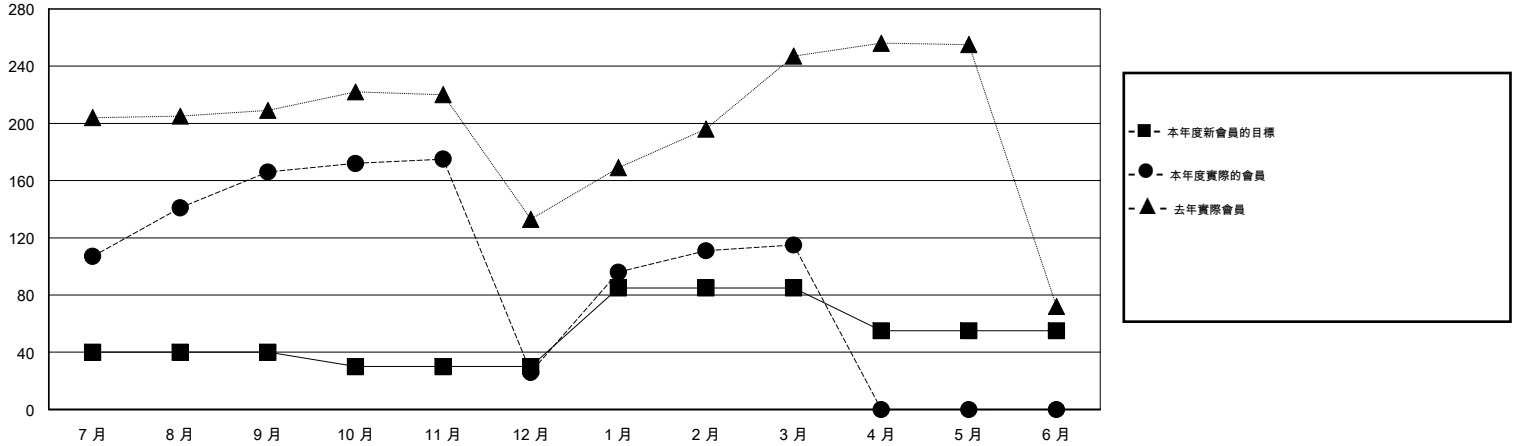

目標和實際會員累積

已取消的分會: 0	56 CLUBS OF 60 增添1位或以上的新會員	性別分佈
放棄的會員	點擊這裡取得健康評估資料	男 1,269 (55.85%)
過世 0		女 1,003 (44.15%)
分會已取消 0	家庭單位會員 13	
其他 211	戶長 6	
總計 211	非戶長 7